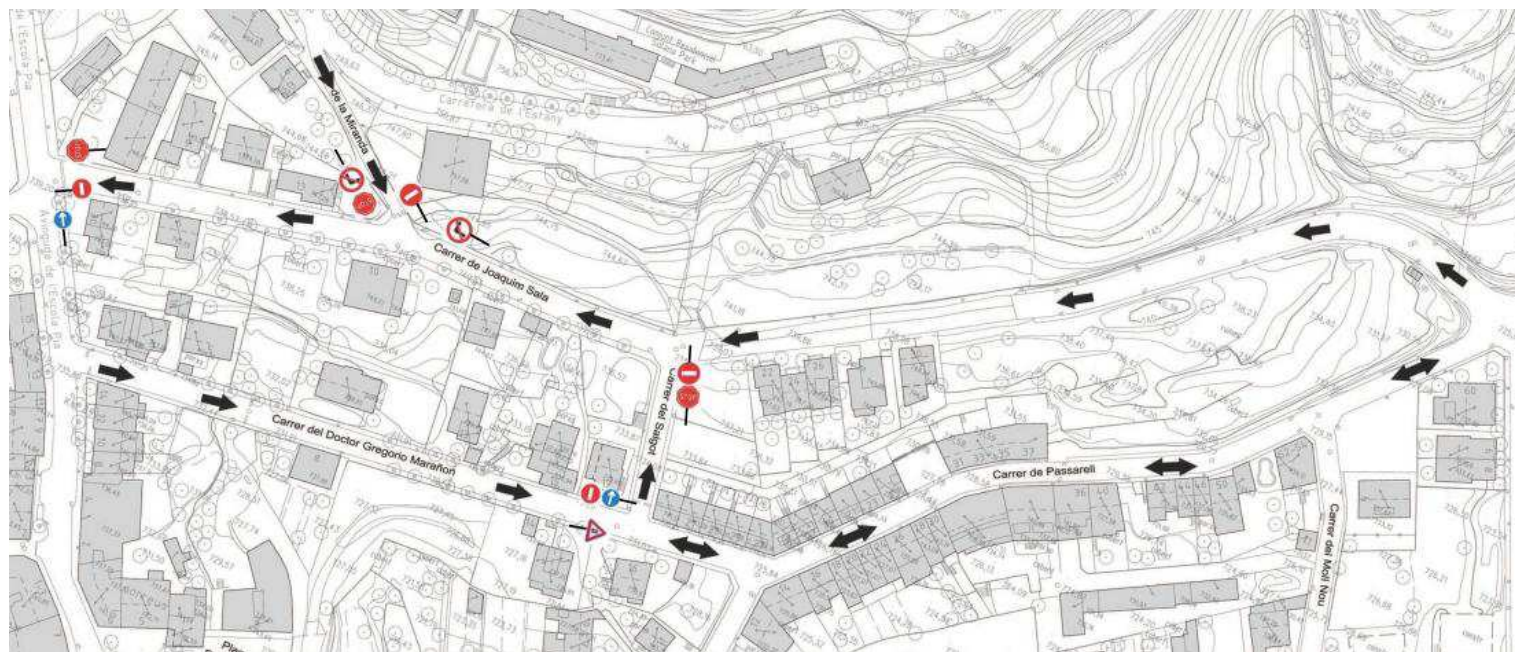

Policia Local Mojà

Menú Lloc de cerca

Inici > Modificació de sentit de circulació

Modificació de sentit de circulació

2015-03-08 15:37

Que des de la Policia Local de Mojà informem que a partir del dia 10 de Març de 2015, es realitzaran canvis en el sentit de la circulació dels següents carrers

Al carrer Joaquim Sala, s'obrirà a la circulació de vehicles el nou tram del carrer i aquest serà en sentit únic des de la cantonada del carrer Passarell fins l'Avinguda Escola Pia.

Al carrer Gregorio Marañón, en sentit únic des de l'Avinguda Escola Pia fins la cruïlla amb el carrer del Salgot.

Al carrer del Salgot, en sentit únic des del carrer Gregorio Marañón al carrer Joaquim Sala.

Atès que aquests canvis comporten també la instal·lació de senyalització vertical, es prohibirà estacionament el dia 10 de Març de 2015 de les 09.30 fins finalització del canvi de senyalització, previst sobre les 12.45 hores